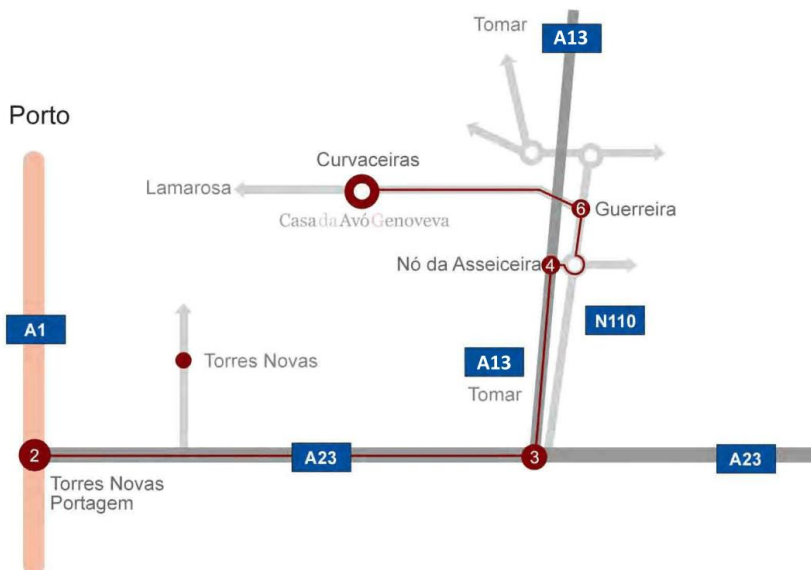

Casa da Avó Genoveva

Mapa:

Como Chegar:

- 1 Tome a A1 (Lisboa - Porto)
- 2 Na Portagem de Torres Novas saia para a A23
- 3 Guie cerca de 17 kms, deixe a A23 na saída para Tomar e tome o A13 na direcção de Tomar
- 4 Cerca de 5 kms depois, saia para Asseiceira.
- 5 Na rotunda a seguir, tome a estrada nº110 (na direcção de Asseiceira, Tomar).
- 6 Cerca de 3 kms depois, na Guerreira, volte à esquerda na direcção de Lamarosa, Curvaceiras, etc.
- 7 Percorridos 4 km encontra a localidade de Curvaceiras.
- 8 500 m. depois verá uma placa que indica Casa da Avó Genoveva para a esquerda, mais 100 m. e outra placa indica a entrada para a Casa da Avó Genoveva.
- 9 Entre pelo portão e siga as indicações até encontrar outro portão. Toque o sino. Nós estamos à sua espera.

Desejamos-lhe uma boa viagem.

Contactos:

Casa da Avó Genoveva
R.25 de Abril nº 16 Curvaceiras
2305-509 Tomar
Tel. +351 249 981 039
Telemóvel: +351 964 993 951

GPS:

39° 32' 14'' N
8° 26' 22'' W